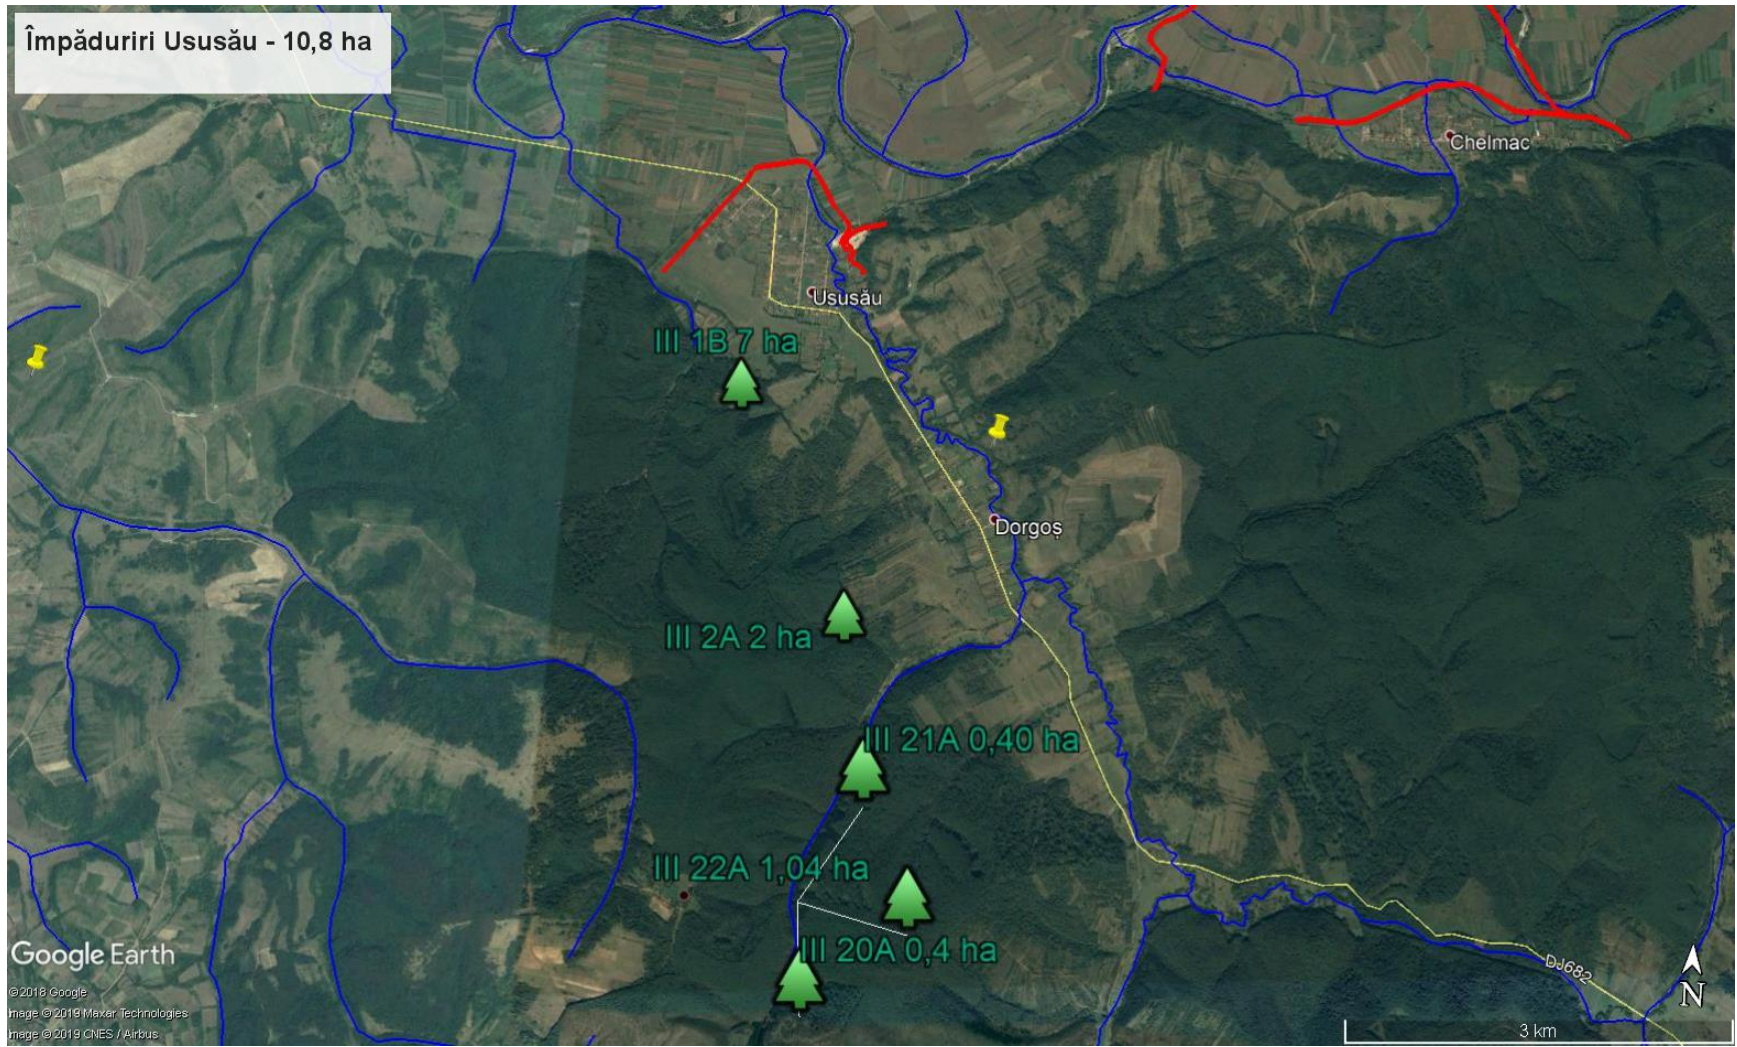

Împăduriri amonte Blaj - 5,2 hectare

Împăduriri amonte Şibot (râu Cugir) - 44,3 hectare

Împăduriri Ususău - 10,8 ha

Google Earth

©2018 Google
Image ©2019 Maxar Technologies
Image ©2019 CNES / Airbus