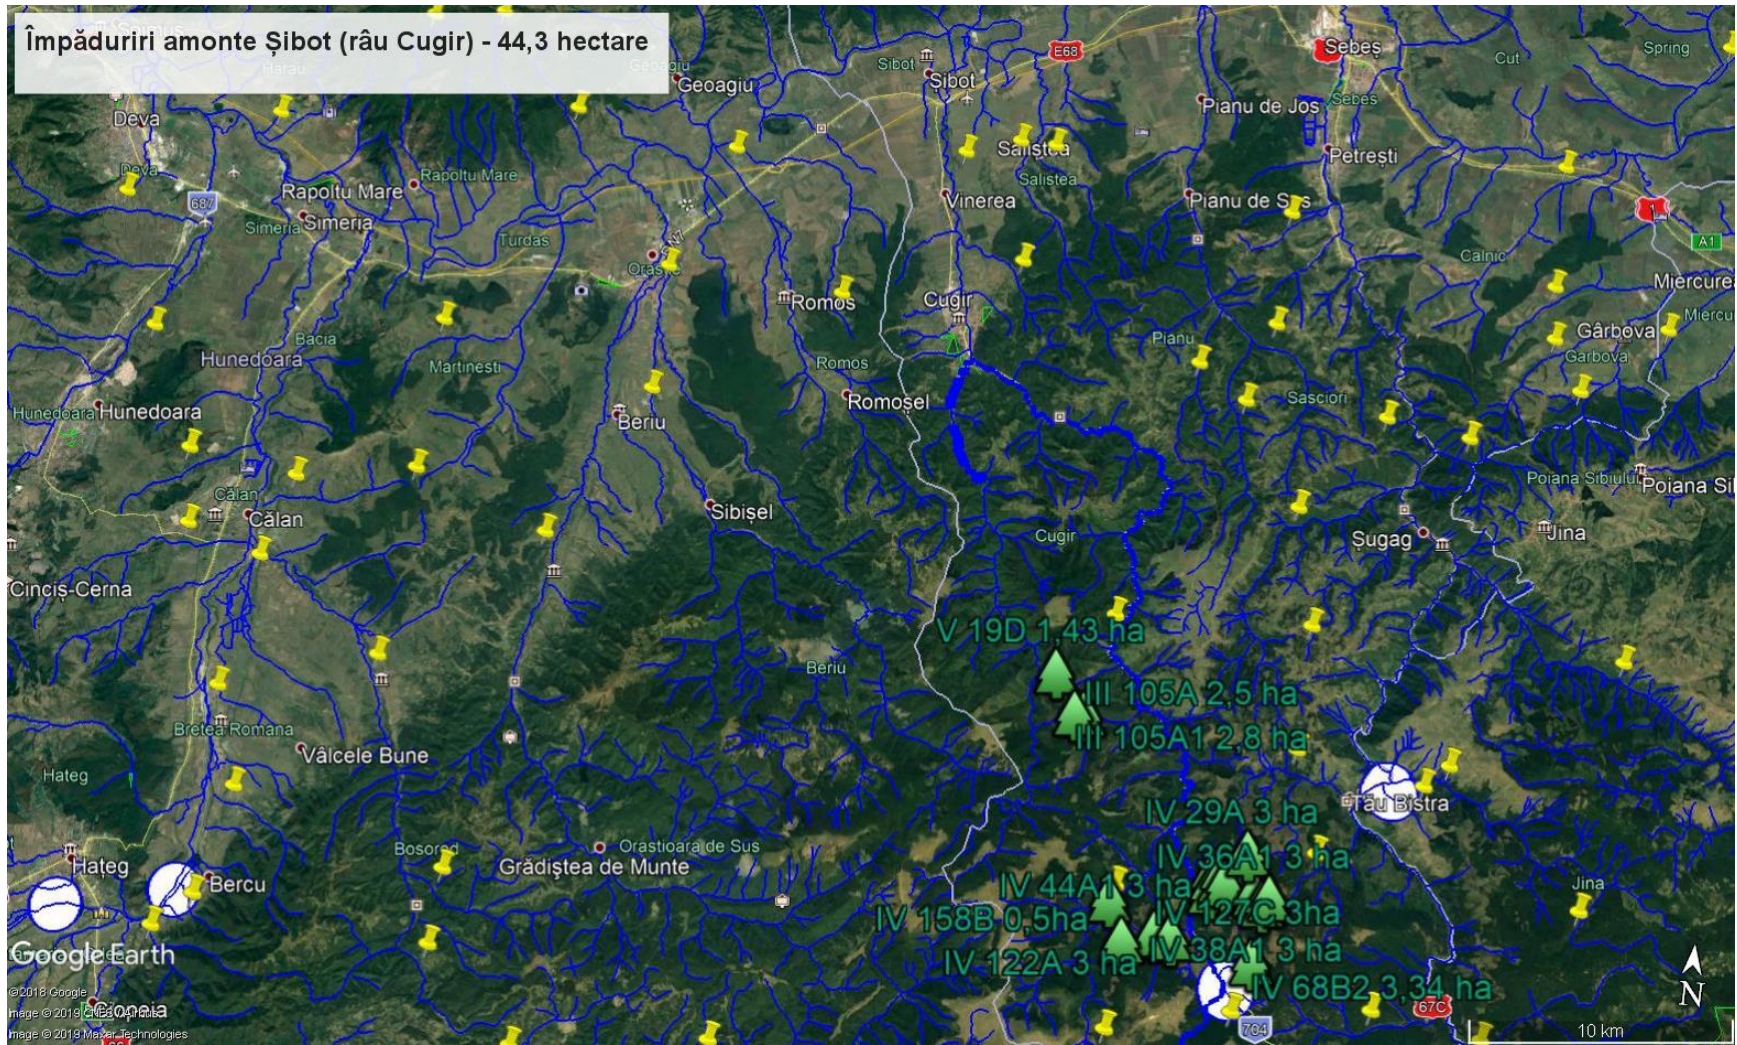

Împăduriri amonte Blaj - 5,2 hectare

Împăduriri amonte Şibot (râu Cugir) - 44,3 hectare

Împăduriri Ususău - 10,8 ha

Google Earth

©2018 Google
Image ©2019 Maxar Technologies
Image ©2019 CNES / Airbus