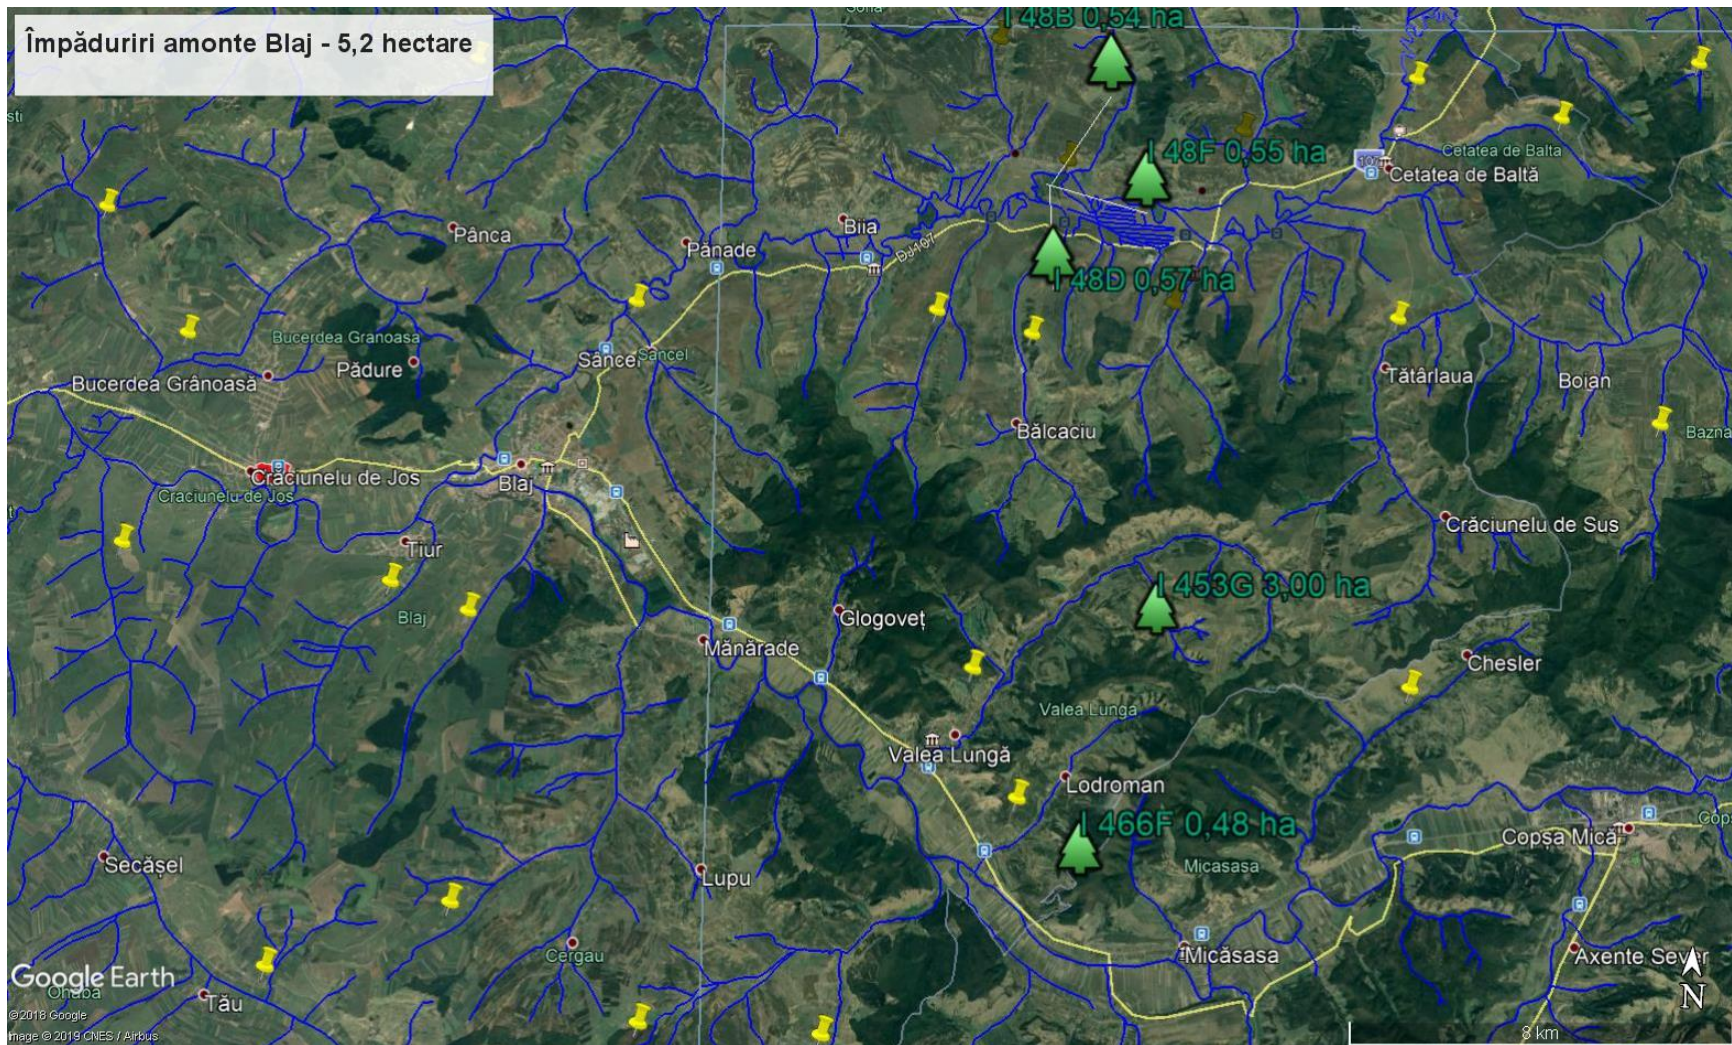

Împăduriri amonte Blaj - 5,2 hectare

Împăduriri amonte Şibot (râu Cugir) - 44,3 hectare

Împăduriri Ususău - 10,8 ha

Google Earth

©2018 Google
Image ©2019 Maxar Technologies
Image ©2019 CNES / Airbus